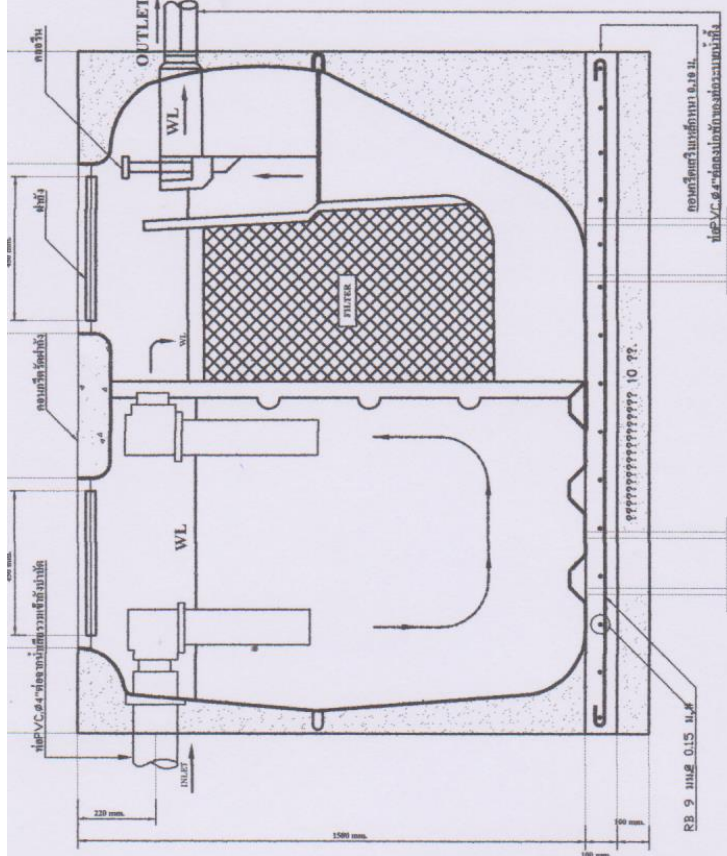

แปลนถังบำบัดน้ำรูป

Scale 1 : 75

รูปตัดถังบำบัดน้ำรูป

Scale 1 : 75

 ราชรักษ์ ราชธรรม	 นายฉัตรชัย โพงศ์ธร	 นายเอกนภาพ สุขวานต์	 นายวีระศักดิ์ นามวิเศษ	 อนุมิตี พงษ์เท เสาวณี เดชชัยภูมิ
----------------------	------------------------	-------------------------	----------------------------	---